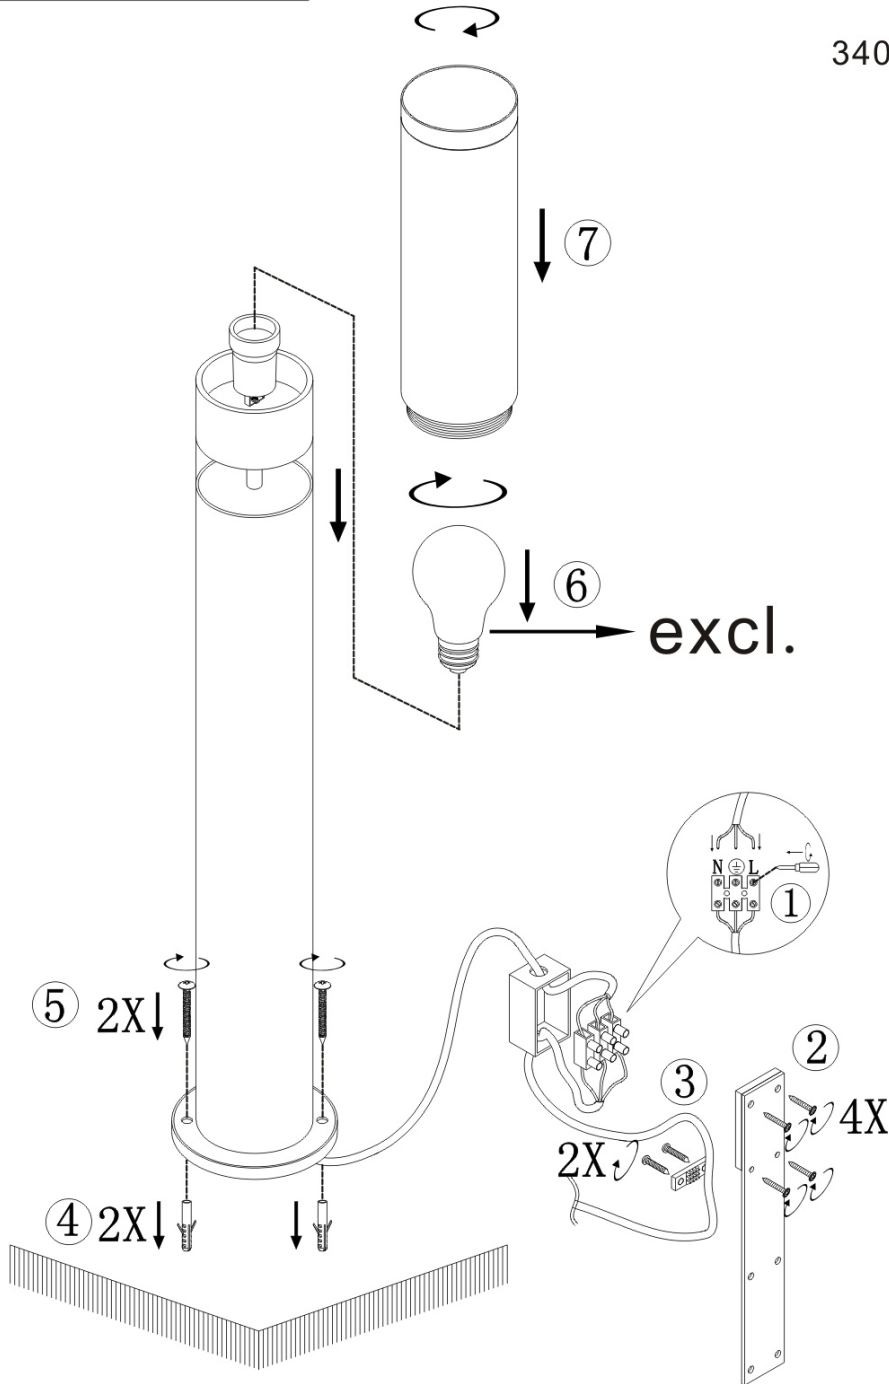

GLOBO

LIGHTING

www.globo-lighting.com

B

34072

GLOBO Handels GmbH
 Gewerbestr. 3
 A-9184 Sankt Peter
 AUSTRIA

DE**Lichtquelle:**

Die Lichtquelle ist nicht tauschbar, weil sie konstruktionsbedingt fest mit dem umgebenden Produkt verbunden ist.